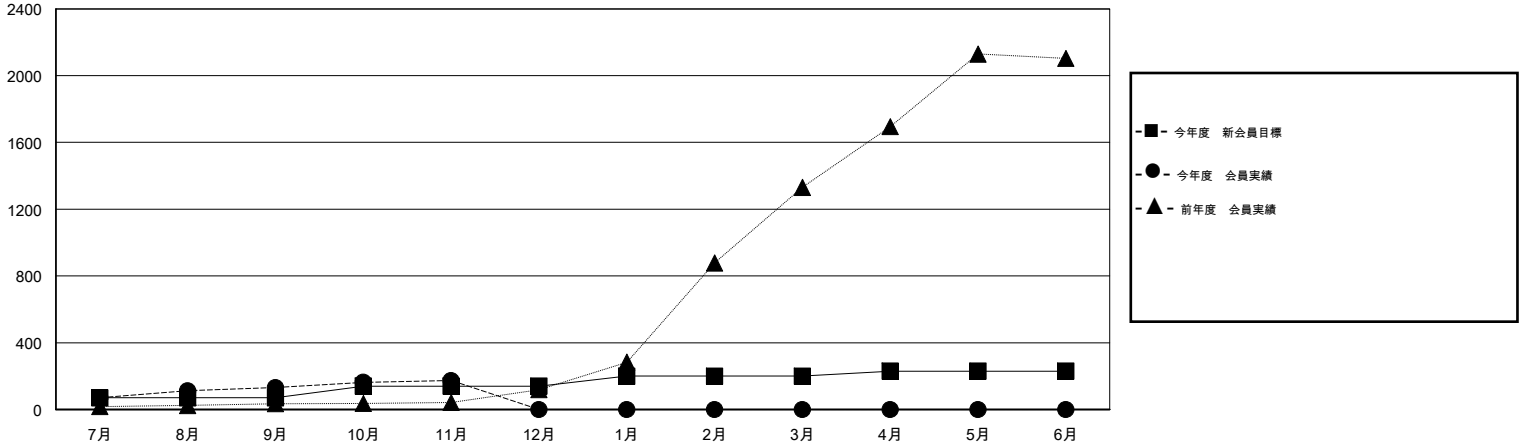

会員目標及び実績累計

解散クラブ: 0	68 CLUBS OF 98 一名以上の新会員を登録	男女別 男性 3,943 (64.63%) 女性 2,158 (35.37%)
退会者 物故会員 19 クラブ解散 0 その他 84 合計 103	健康診断データはこちら	家族会員 4,225 世帯主 1,970 世帯主以外 2,255